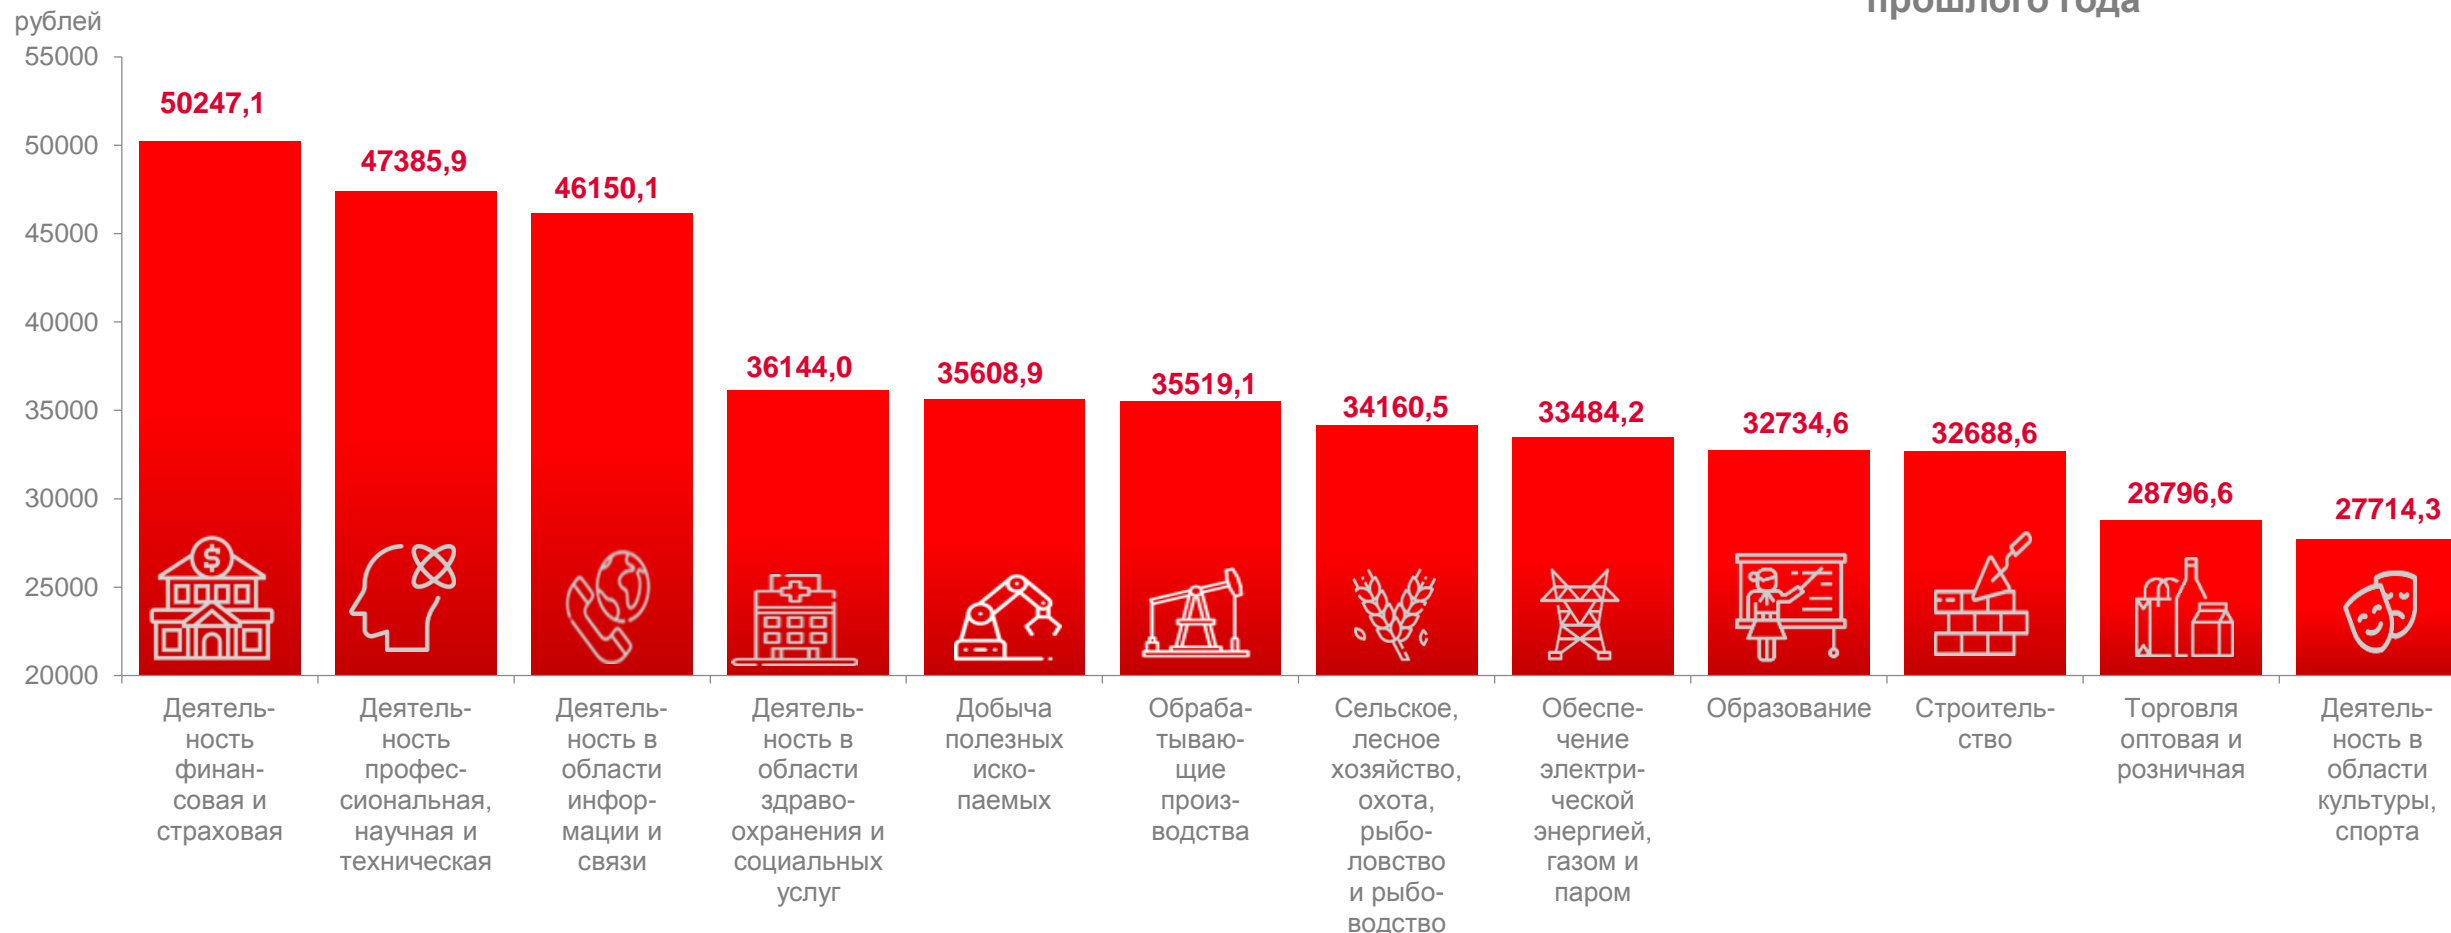

# СРЕДНЕМЕСЯЧНАЯ ЗАРАБОТНАЯ ПЛАТА

ПО ВИДАМ ЭКОНОМИЧЕСКОЙ ДЕЯТЕЛЬНОСТИ ЗА НОЯБРЬ 2021 г.

**35 247 руб.**

среднемесячная заработная плата

**↑ 102,6%**

к предыдущему месяцу

**↑ 111,4%**

к соответствующему месяцу  
прошлого года

# СРЕДНЕМЕСЯЧНАЯ ЗАРАБОТНАЯ ПЛАТА

ПО ВИДАМ ЭКОНОМИЧЕСКОЙ ДЕЯТЕЛЬНОСТИ ЗА ЯНВАРЬ-НОЯБРЬ 2021 г.